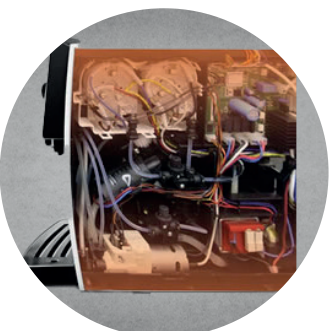

## X65

sugerowana dzienna wydajność	80 porcji
wydajność espresso	80/h
wydajność cappuccino	60/h
ilość grzałek	2
ilość pomp	1
zmiana wielkości porcji kawy	8-14g
funkcja one touch cappuccino	tak
automatyczne płukanie spieniacza do mleka	tak
zautomatyzowany program odkamieniania	tak
pojemność zbiornika na wodę	4L
pojemność zasobnika na ziarna	500g
pojemność zbiornika na fusy	30 porcji
moc	1450 W
wymiary (szer. x gł. x wys.)	350x500x500mm
waga brutto z opakowaniem	15kg
regulacja wysokości wylewki	80-150mm
możliwość pobierania wody z zewnętrznego zbiornika	tak
możliwość podłączenia do wody z sieci	opcjonalnie (model PLUS)
inne/dodatkowe funkcje	możliwość wgrywania filmów reklamowych, obsługa telemetrii

## X65

7" wyświetlacz z możliwością wyświetlania filmów reklamowych

stalowe żarna stożkowe

automatyczne czyszczenie systemu mlecznego

telemetria

opcjonalne podłączenie do wody z sieci\* (model X65 PLUS)

moduł dwóch wydajnych termobloków