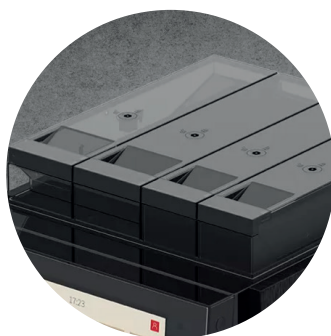

FRESCO

X460

sugerowana dzienna wydajność	150 porcji
wydajność espresso	100/h
wydajność cappuccino	80/h
ilość grzałek	1 termoblok
ilość pomp	2
zmiana wielkości porcji kawy	6-16g
funkcja one touch cappuccino	tak
automatyczne płukanie spieniacza do mleka	tak
zautomatyzowany program odkamieniania	tak
pojemność zbiornika na wodę	4L
pojemność zasobnika na ziarna	2 x500g na ziarna kawy, 2x500g na produkty instant
pojemność zbiornika na fusy	45 porcji
moc	2000 W
wymiary (szer. x gł. x wys.)	380x560x540mm
waga brutto z opakowaniem	30kg
regulacja wysokości wylewki	100mm oraz 160mm
możliwość pobierania wody z zewnętrznego zbiornika	tak
możliwość podłączenia do wody z sieci	tak
inne/dodatkowe funkcje	możliwość wgrzywania filmów reklamowych, zmiana koloru podświetlenia LED pojemników i obudowy

FRESCO

X460

4-litrowy zbiornik wody

+30 napojów

2 precyzyjne młynki

stalowe żarna płaskie

4 pojemniki 500g: 2 na kawę,
2 na produkty instant

obsługa Fresco MailReport