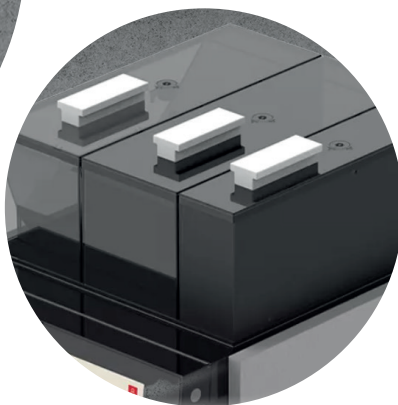

FRESCO

X780

sugerowana dzienna wydajność	420 porcji
wydajność espresso	150/h
wydajność cappuccino	100/h
ilość grzałek	2 bojłery (0,7L)
ilość pomp	2
zmiana wielkości porcji kawy	9-22g
funkcja one touch cappuccino	tak
automatyczne płukanie spieniacza do mleka	tak
zautomatyzowany program odkamieniania	tak
pojemność zbiornika na wodę	4L
pojemność zasobnika na ziarna	2 x 1200g na ziarna kawy, 1200g na produkty instant
pojemność zbiornika na fusy	50 porcji
moc	2500 W
wymiary (szer. x gł. x wys.)	380x560x700mm
waga brutto z opakowaniem	38kg
regulacja wysokości wylewki	100mm oraz 160mm
możliwość pobierania wody z zewnętrznego zbiornika	tak
możliwość podłączenia do wody z sieci	tak
inne/dodatkowe funkcje	2 precyzyjne młynki, moduł MDB, obsługa płatności, możliwość wgrzywania filmów reklamowych, zmiana koloru podświetlenia LED pojemników i obudowy, telemetria - system IOT

FRESCO

X780

zaparzaczk o pojemności 22g

moduł MDB - obsługa płatności

2 precyzyjne młynki

stalowe żarna płaskie

2 metalowe bojler

telemetria

opcjonalne podłączenie do wody z sieci oraz odprowadzanie wody do kanalizacji

ekspres kompatybilny z lodówkami Fresco C5 i C22

DYSTRYBUTOR