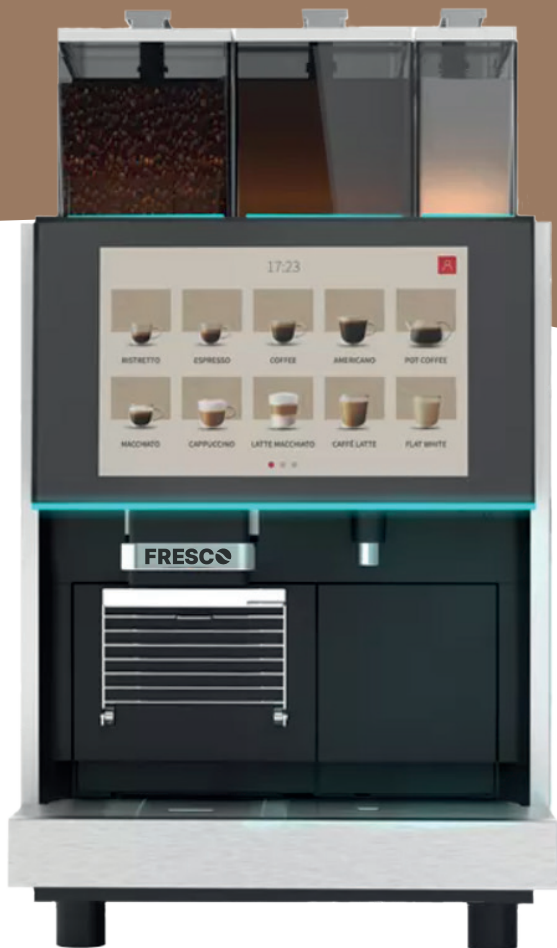

FRESCO

X780

sugerowana dzienna wydajność	420 porcji
wydajność espresso	150/h
wydajność cappuccino	100/h
ilość grzałek	2 bojłery (0,7L)
ilość pomp	2
zmiana wielkości porcji kawy	9-22g
funkcja one touch cappuccino	tak
automatyczne płukanie spieniacza do mleka	tak
zautomatyzowany program odkamieniania	tak
pojemność zbiornika na wodę	4L
pojemność zasobnika na ziarna	2 x 1200g na ziarna kawy, 1200g na produkty instant
pojemność zbiornika na fusy	50 porcji
moc	2500 W
wymiary (szer. x gł. x wys.)	380x560x700mm
waga brutto z opakowaniem	38kg
regulacja wysokości wylewki	100mm oraz 160mm
możliwość pobierania wody z zewnętrznego zbiornika	tak
możliwość podłączenia do wody z sieci	tak
inne/dodatkowe funkcje	2 precyzyjne młynki, moduł MDB, obsługa płatności, możliwość wgrzywania filmów reklamowych, zmiana koloru podświetlenia LED pojemników i obudowy, telemetria - system IOT

FRESCO

X780

zaparzaczk o pojemności 22g

moduł MDB - obsługa płatności

2 precyzyjne młynki

stalowe żarna płaskie

2 metalowe bojler

telemetria

opcjonalne podłączenie do wody z sieci oraz odprowadzanie wody do kanalizacji

ekspres kompatybilny z lodówkami Fresco C5 i C22

DYSTRYBUTOR